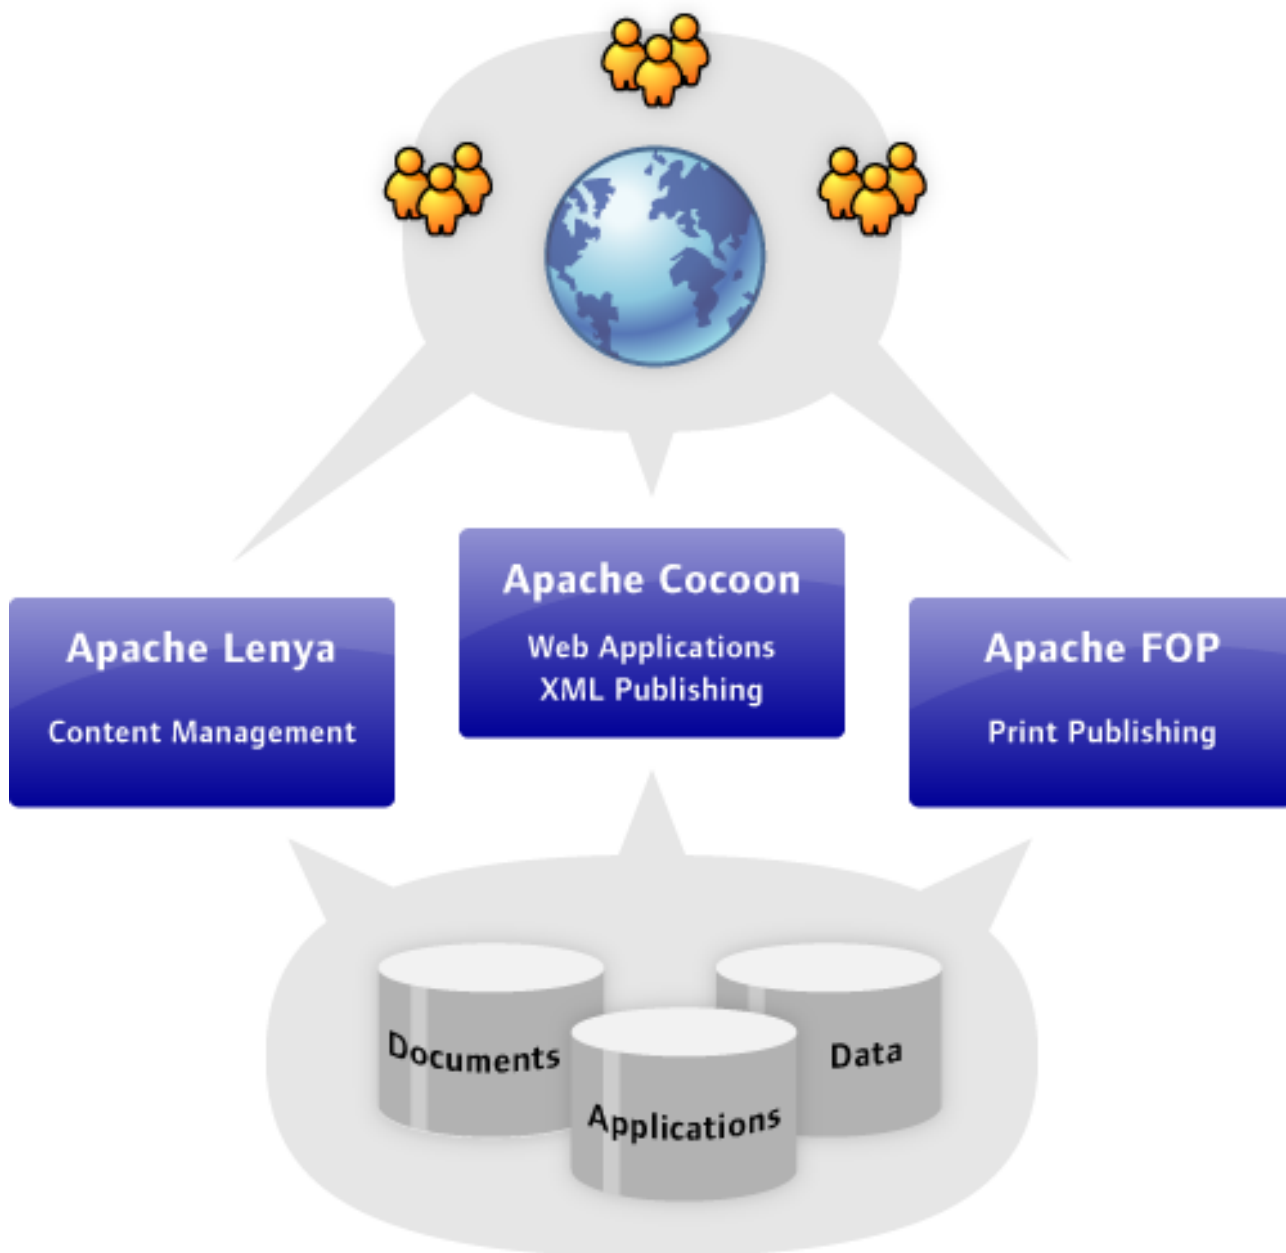

Produkte

Die Produkte der Apache Software Foundation (<http://www.apache.org>) bilden die optimale Grundlage für leistungsfähige Webapplikationen und Publishing-Lösungen:

- Betriebssicherheit durch den Einsatz bewährter Open-Source-Frameworks und -Komponenten
- Zukunftssicherheit durch verteilte Communities - ASF (Apache Software Foundation)-Projekte sind nicht an einzelne Firmen gebunden
- Interoperabilität durch die Unterstützung offener Standards

Um eine homogene Plattform mit optimaler Interoperabilität der Komponenten zu gewährleisten, setzen wir standardmässig weitere Produkte der Apache Software Foundation für spezifische Aufgaben ein, z.B.:

- Apache Tomcat (<http://tomcat.apache.org>) als Application Server
- Apache Ant (<http://ant.apache.org>) für Deployment- und Automatisierungsaufgaben
- Apache Lucene (<http://lucene.apache.org>) als Suchmaschine
- Apache Batik (<http://xmlgraphics.apache.org/batik/>) zur Bildverarbeitung
- ...